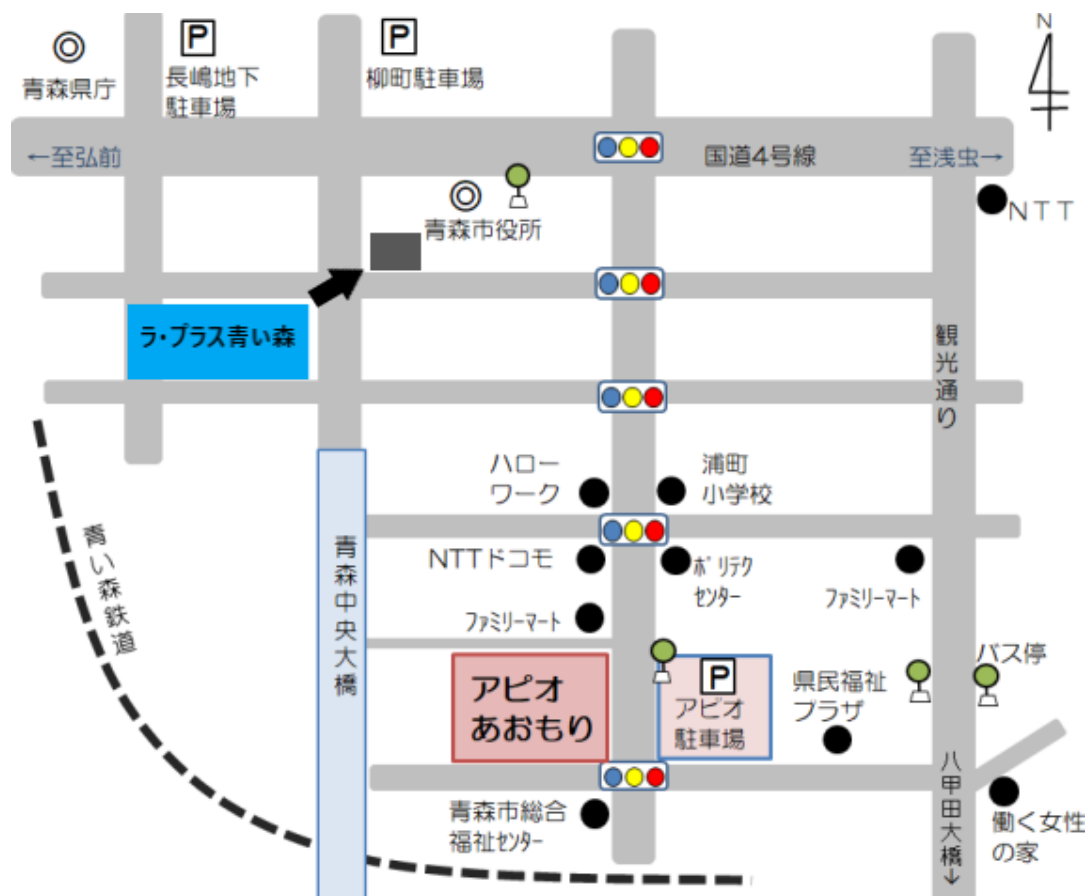

## 会場周辺図

### アピオあおもり 青森市中央3丁目 17-1

- アクセス 青森市営バス ●JR 青森駅 (④のりば)  
浪館・中央循環線 (右回り)  
「アピオあおもり」下車
- JR 青森駅 (④のりば)  
市民病院線、横内環状線、問屋町行き  
浜田循環線、朝日放送行き、青森公立大学行き  
「働く女性の家前」下車 徒歩3分
- 国道4号線 「市役所前」下車 徒歩8分

- タクシー・車 ●青森駅より 約10分  
●新青森駅より 約20分  
●青森中央ICより 約15分  
●青森空港より 約30分

懇親会会場 ラ・プラス青い森 青森市中央1丁目 11-18